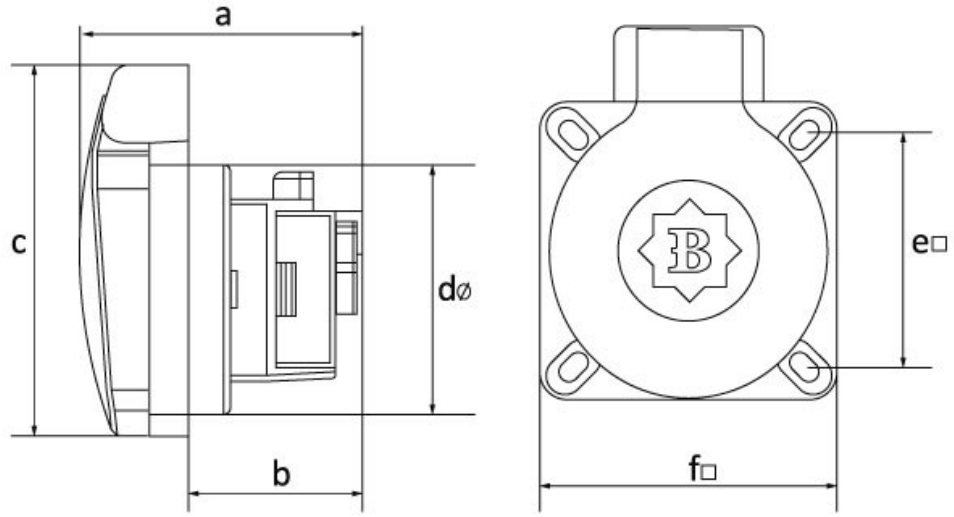

Panel Socket (Black)

Product Code : BY9-1402-2700
Barcode : -
IP Class : IP44
Volt : 220V-250V
Pole : 2P+E
Body Material : Polyamide 6
Conductor Material : MS 58
Gram : -
Box : 30
Package : 540

Ölçüler / Dimensions (mm)