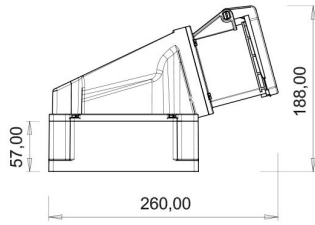

90° Angled Surface Socket

Product Code : BC1-4504-2535
Barcode : 8698523925355
IP Class : IP44
Ampere : 63A
Volt : 380V-450V
Hertz : 50Hz - 60Hz
Pole : 3P+E
Body Material : Polyamide 6
Conductor Material : MS 58
Gram : -
Box : 1
Package : 12

2x \varnothing 32,0

57,00

260,00

188,00

1x \varnothing 40,0

118,00

103,50

\varnothing 6,00