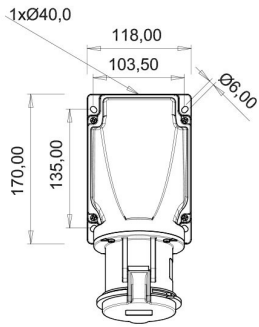

90° Angled Surface Socket

Product Code : BC1-4504-2535
Barcode : 8698523925355
IP Class : IP44
Ampere : 63A
Volt : 380V-450V
Hertz : 50Hz - 60Hz
Pole : 3P+E
Body Material : Polyamide 6
Conductor Material : MS 58
Gram : -
Box : 1
Package : 12

2x \varnothing 32,0

57,00

260,00

188,00

1x \varnothing 40,0

118,00

103,50

\varnothing 6,00