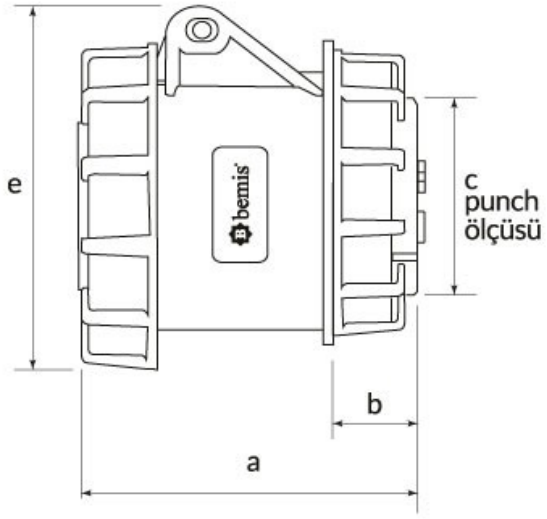

Screwless Connection Socket

Product Code :	BC1-3504-7441
Barcode :	8698523900574
IP Class :	IP67
Ampere :	32A
Volt :	380V-450V
Hertz :	50Hz - 60Hz
Pole :	3P+E
Body Material :	Polyamide 6
Conductor Material :	MS 58
Gram :	259
Box :	4
Package :	72

Ölçüler / Dimensions (mm)

a	89	e	103
b	16	f	
cø	70	g	
d	100	h	