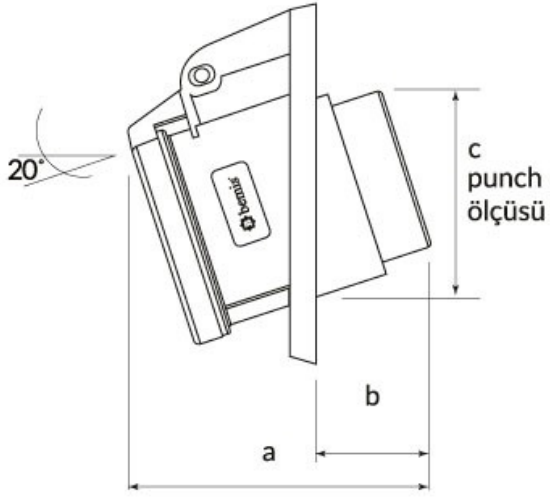

45° Angled Panel Mounted Socket

Product Code :	BC1-3504-2420
Barcode :	8698523900796
IP Class :	IP44
Ampere :	32A
Volt :	380V-450V
Hertz :	50Hz - 60Hz
Pole :	3P+E
Body Material :	Polyamide 6
Conductor Material :	MS 58
Gram :	0,864
Box :	6
Package :	108

Ölçüler / Dimensions (mm)

a	102	e	91
b	42	f	82
c	80	g	100
d	77	h	