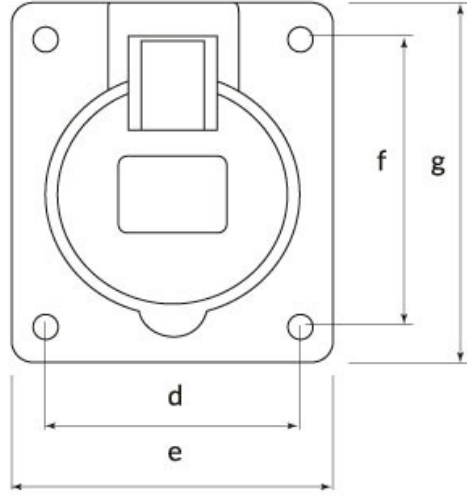

45° Angled Panel Mounted Socket

Product Code :	BC1-3504-2420
Barcode :	8698523900796
IP Class :	IP44
Ampere :	32A
Volt :	380V-450V
Hertz :	50Hz - 60Hz
Pole :	3P+E
Body Material :	Polyamide 6
Conductor Material :	MS 58
Gram :	0,864
Box :	6
Package :	108

Ölçüler / Dimensions (mm)

a	102	e	91
b	42	f	82
c	80	g	100
d	77	h	