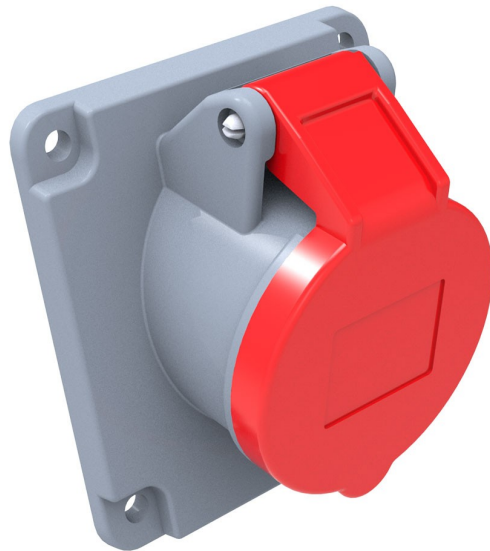

45° Angled Panel Mounted Socket

Product Code :	BC1-3504-2420
Barcode :	8698523900796
IP Class :	IP44
Ampere :	32A
Volt :	380V-450V
Hertz :	50Hz - 60Hz
Pole :	3P+E
Body Material :	Polyamide 6
Conductor Material :	MS 58
Gram :	0,864
Box :	6
Package :	108

Ölçüler / Dimensions (mm)

a	102	e	91
b	42	f	82
c	80	g	100
d	77	h	