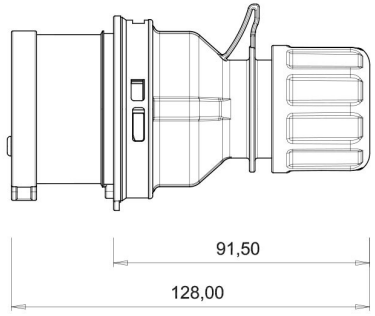

Straight Plug

Product Code : BC1-1505-2011
Barcode : 8698523920428
IP Class : IP44
Ampere : 5/16A
Volt : 380V-450V
Hertz : 50Hz - 60Hz
Pole : 3P+E+N
Body Material : Polyamide 6
Conductor Material : MS 58
Gram : 165,9
Box : 8
Package : 144

MIN. Ø8 - MAX. Ø16