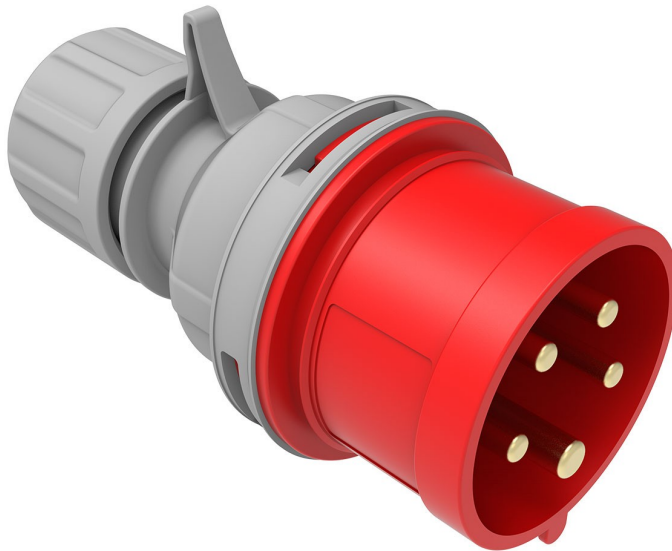

Straight Plug

Product Code : BC1-1505-2011
Barcode : 8698523920428
IP Class : IP44
Ampere : 5/16A
Volt : 380V-450V
Hertz : 50Hz - 60Hz
Pole : 3P+E+N
Body Material : Polyamide 6
Conductor Material : MS 58
Gram : 165,9
Box : 8
Package : 144

MIN. Ø8 - MAX. Ø16