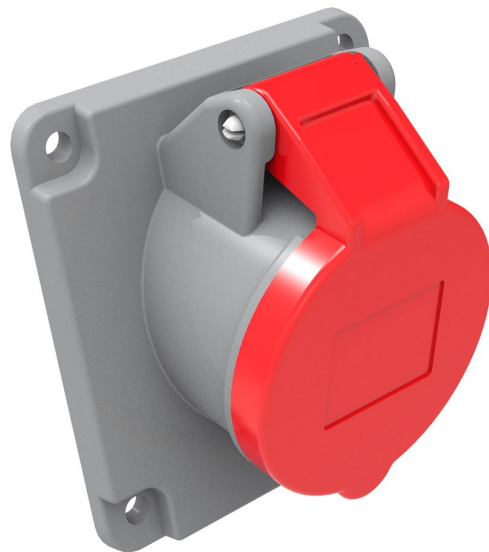

45° Angled Panel Mounted Socket

Product Code : BC1-1504-2420
Barcode : 8698523902936
IP Class : IP44
Volt : 380V-450V
Hertz : 50Hz - 60Hz
Pole : 3P+E
Body Material : Polyamide 6
Conductor Material : MS 58
Gram : 147,2
Box : 8
Package : 144

Ölçüler / Dimensions (mm)

a	86	e	85
b	31	f	
c	70	g	
d	70	h	