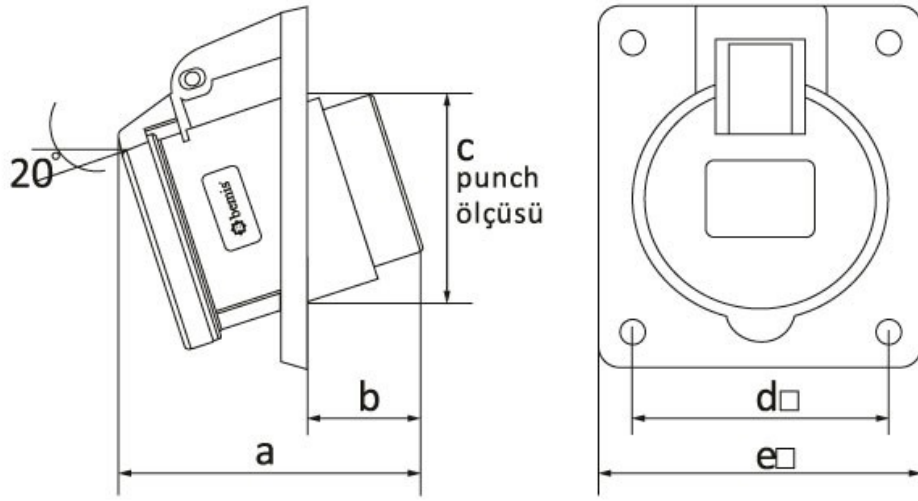

45° Angled Panel Mounted Socket

Product Code : BC1-1504-2420
Barcode : 8698523902936
IP Class : IP44
Volt : 380V-450V
Hertz : 50Hz - 60Hz
Pole : 3P+E
Body Material : Polyamide 6
Conductor Material : MS 58
Gram : 147,2
Box : 8
Package : 144

Ölçüler / Dimensions (mm)

a	86	e	85
b	31	f	
c	70	g	
d	70	h	